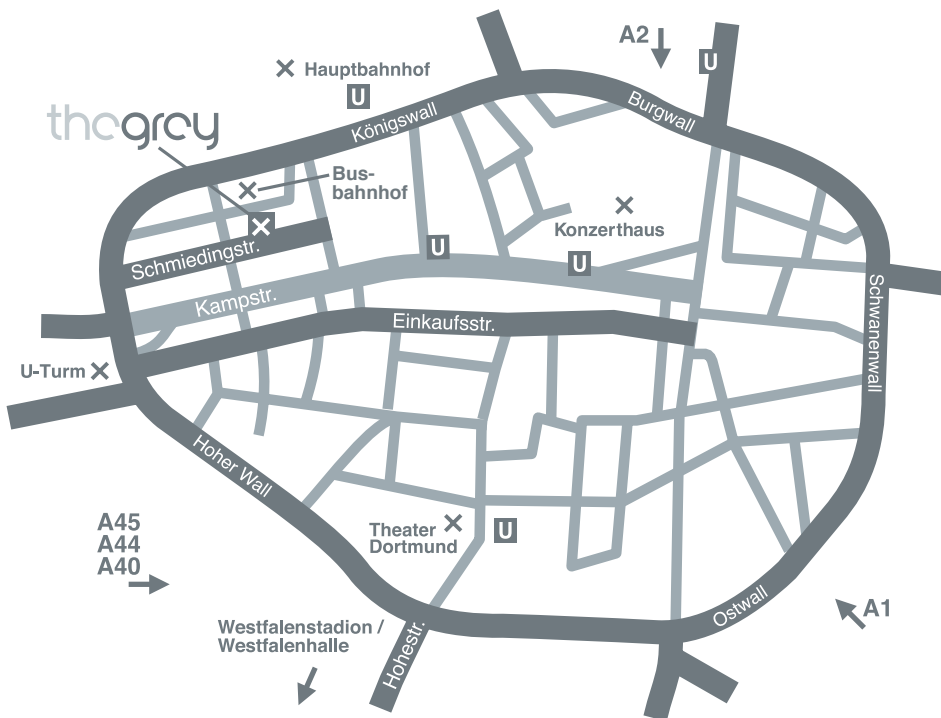

THE GREY glänzt durch seine Zentrale Lage, Hauptbahnhof, Messe und Stadtzentrum sind binnen Minuten zu Fuß zu erreichen.

... ANREISE MIT DER BAHN:

Nach ihrer Zugfahrt benötigen Sie nur noch wenige Minuten bis Sie im THE GREY angekommen sind. Das Schönste dabei, Sie brauchen nicht einmal ein Taxi. Sie verlassen den Hauptaussgang Richtung City, nach dem Verlassen überqueren Sie die Ampel, steigen die Treppen hinauf, nach ca. 30 m biegen Sie rechts in die Schmiedingstraße. Das THE GREY befindet sich auf der rechten Straßenseite, nicht zu übersehen ist das grau strahlende Gebäude mit der Hausnummer 11-13.

... ANFAHRT VOM FLUGHAFEN:

Entfernung: 12 km
Dauer: 15 min
Nehmen Sie den Bus Airport Express / Airport Shuttle Richtung Hauptbahnhof.
Danach siehe oben.

... ANREISE MIT DEM PKW:

A1, A2, A44, A45, A40 auf die B1
> Ausfahrt Dortmund Zentrum
> Richtung Hauptbahnhof
> am Königswall rechts bzw. links in die Schmiedingstraße einbiegen
Das THE GREY finden Sie nach 30 m auf der linken Seite.